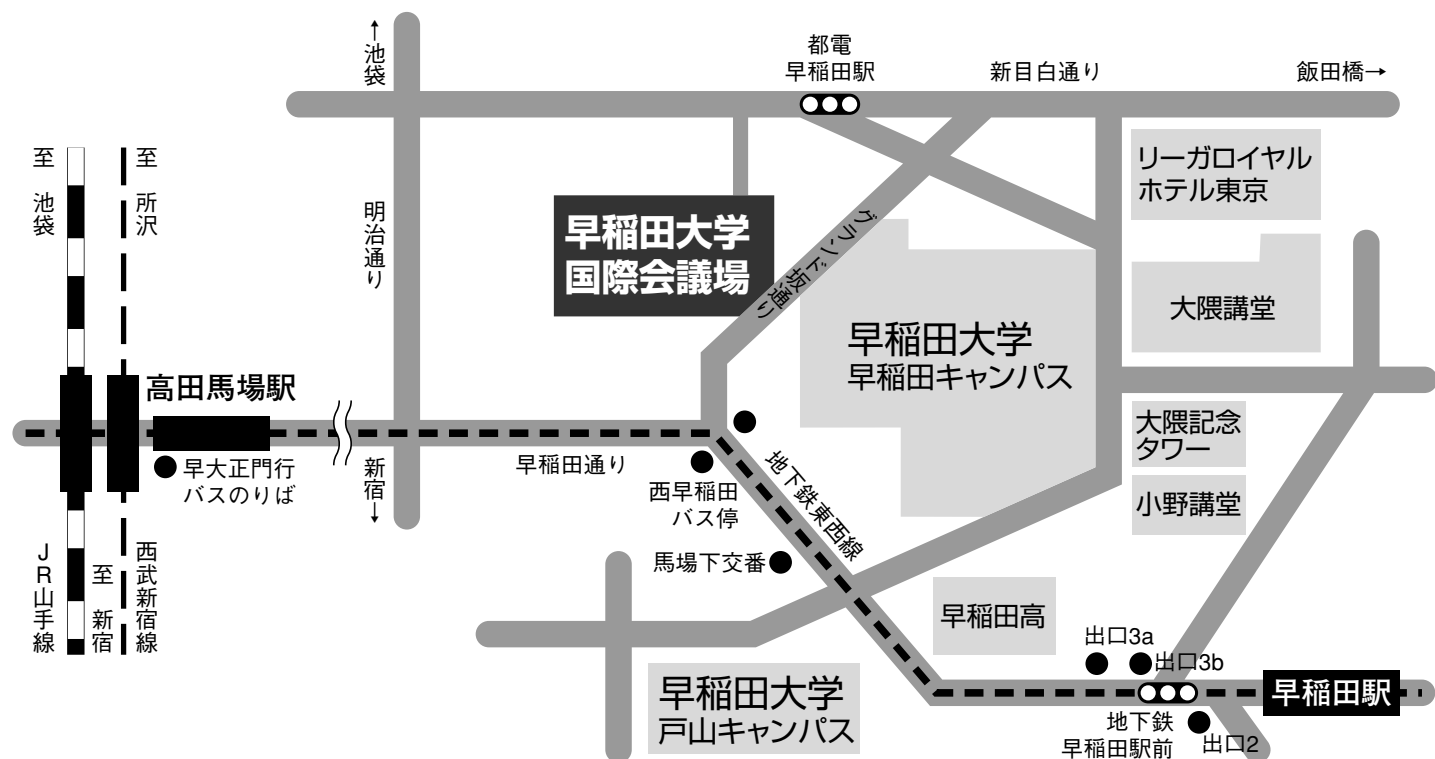

# 会場案内図 早稲田大学 国際会議場

早稲田大学 総合学術情報センター (中央図書館・井深大記念ホール・国際会議場)  
東京都新宿区西早稲田1-20-14

- JR山手線/西武新宿線 高田馬場駅 徒歩20分
- 都営バス 高田馬場駅～西早稲田 徒歩3分
- 地下鉄東西線 早稲田駅 徒歩10分
- 都電荒川線 三ノ輪駅～早稲田 徒歩5分